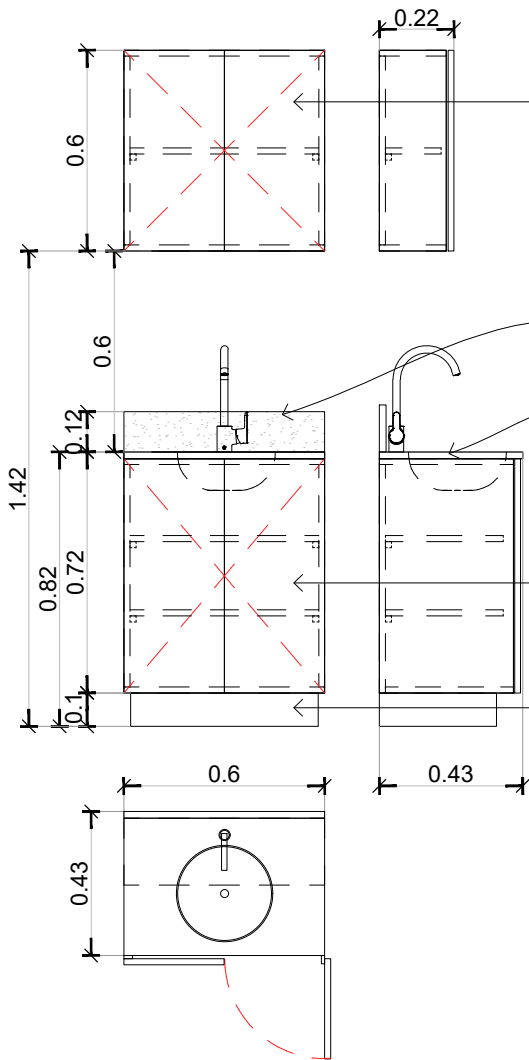

MUEBLE  
CONSULTORIOS

Mueble colgante laminado con cantos ABS.

Zocalo purastone 18cm.

Mesada purastone.

Bajo mesada de laminado con cantos ABS.  
Color a definir.

Zocalo

**HOSPITAL LARCADE**  
**ampliacion guardias**

SECRETARIA DE OBRAS PUBLICAS

ESCALA: 1:20

DIBUJO: Detalles muebles

ARCHIVO:

FECHA:

PLANO:

02