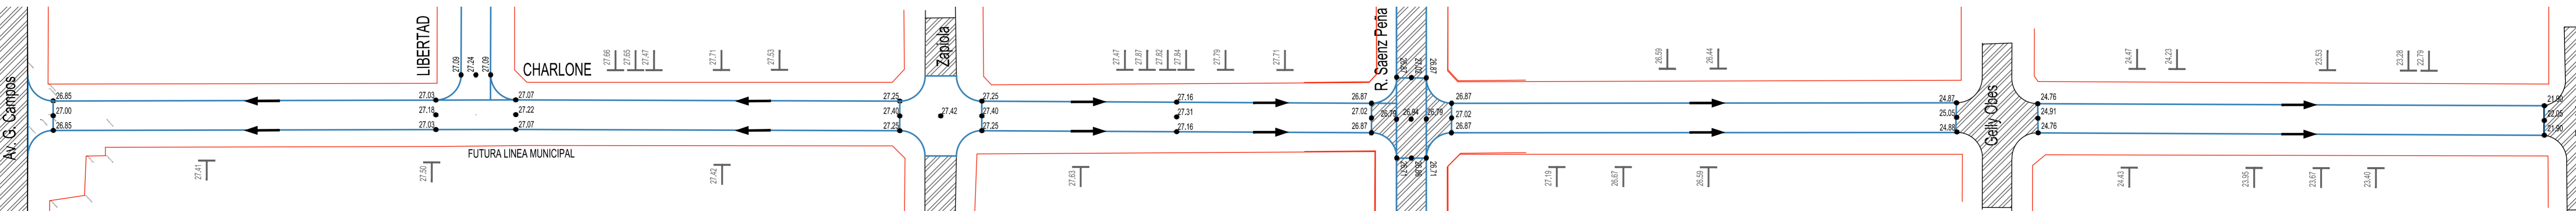

CHARLONE

SECRETARIA DE OBRAS PUBLICAS

CHARLONE entre Zuviria y Av. Gaspar Campos

PLANIMETRIA Y PERFIL

DIRECCION: CHARLONE entre Zuviria y Av. Gaspar Campos

FECHA: 01.04.20

ARCHIVO: 1. CHARLONE entre Zuviria y Gaspar Campos - LIBERTAD e... Charlon... girono.dwg

REV. A

SAN MIGUEL MUNICIPALIDAD

PLANO