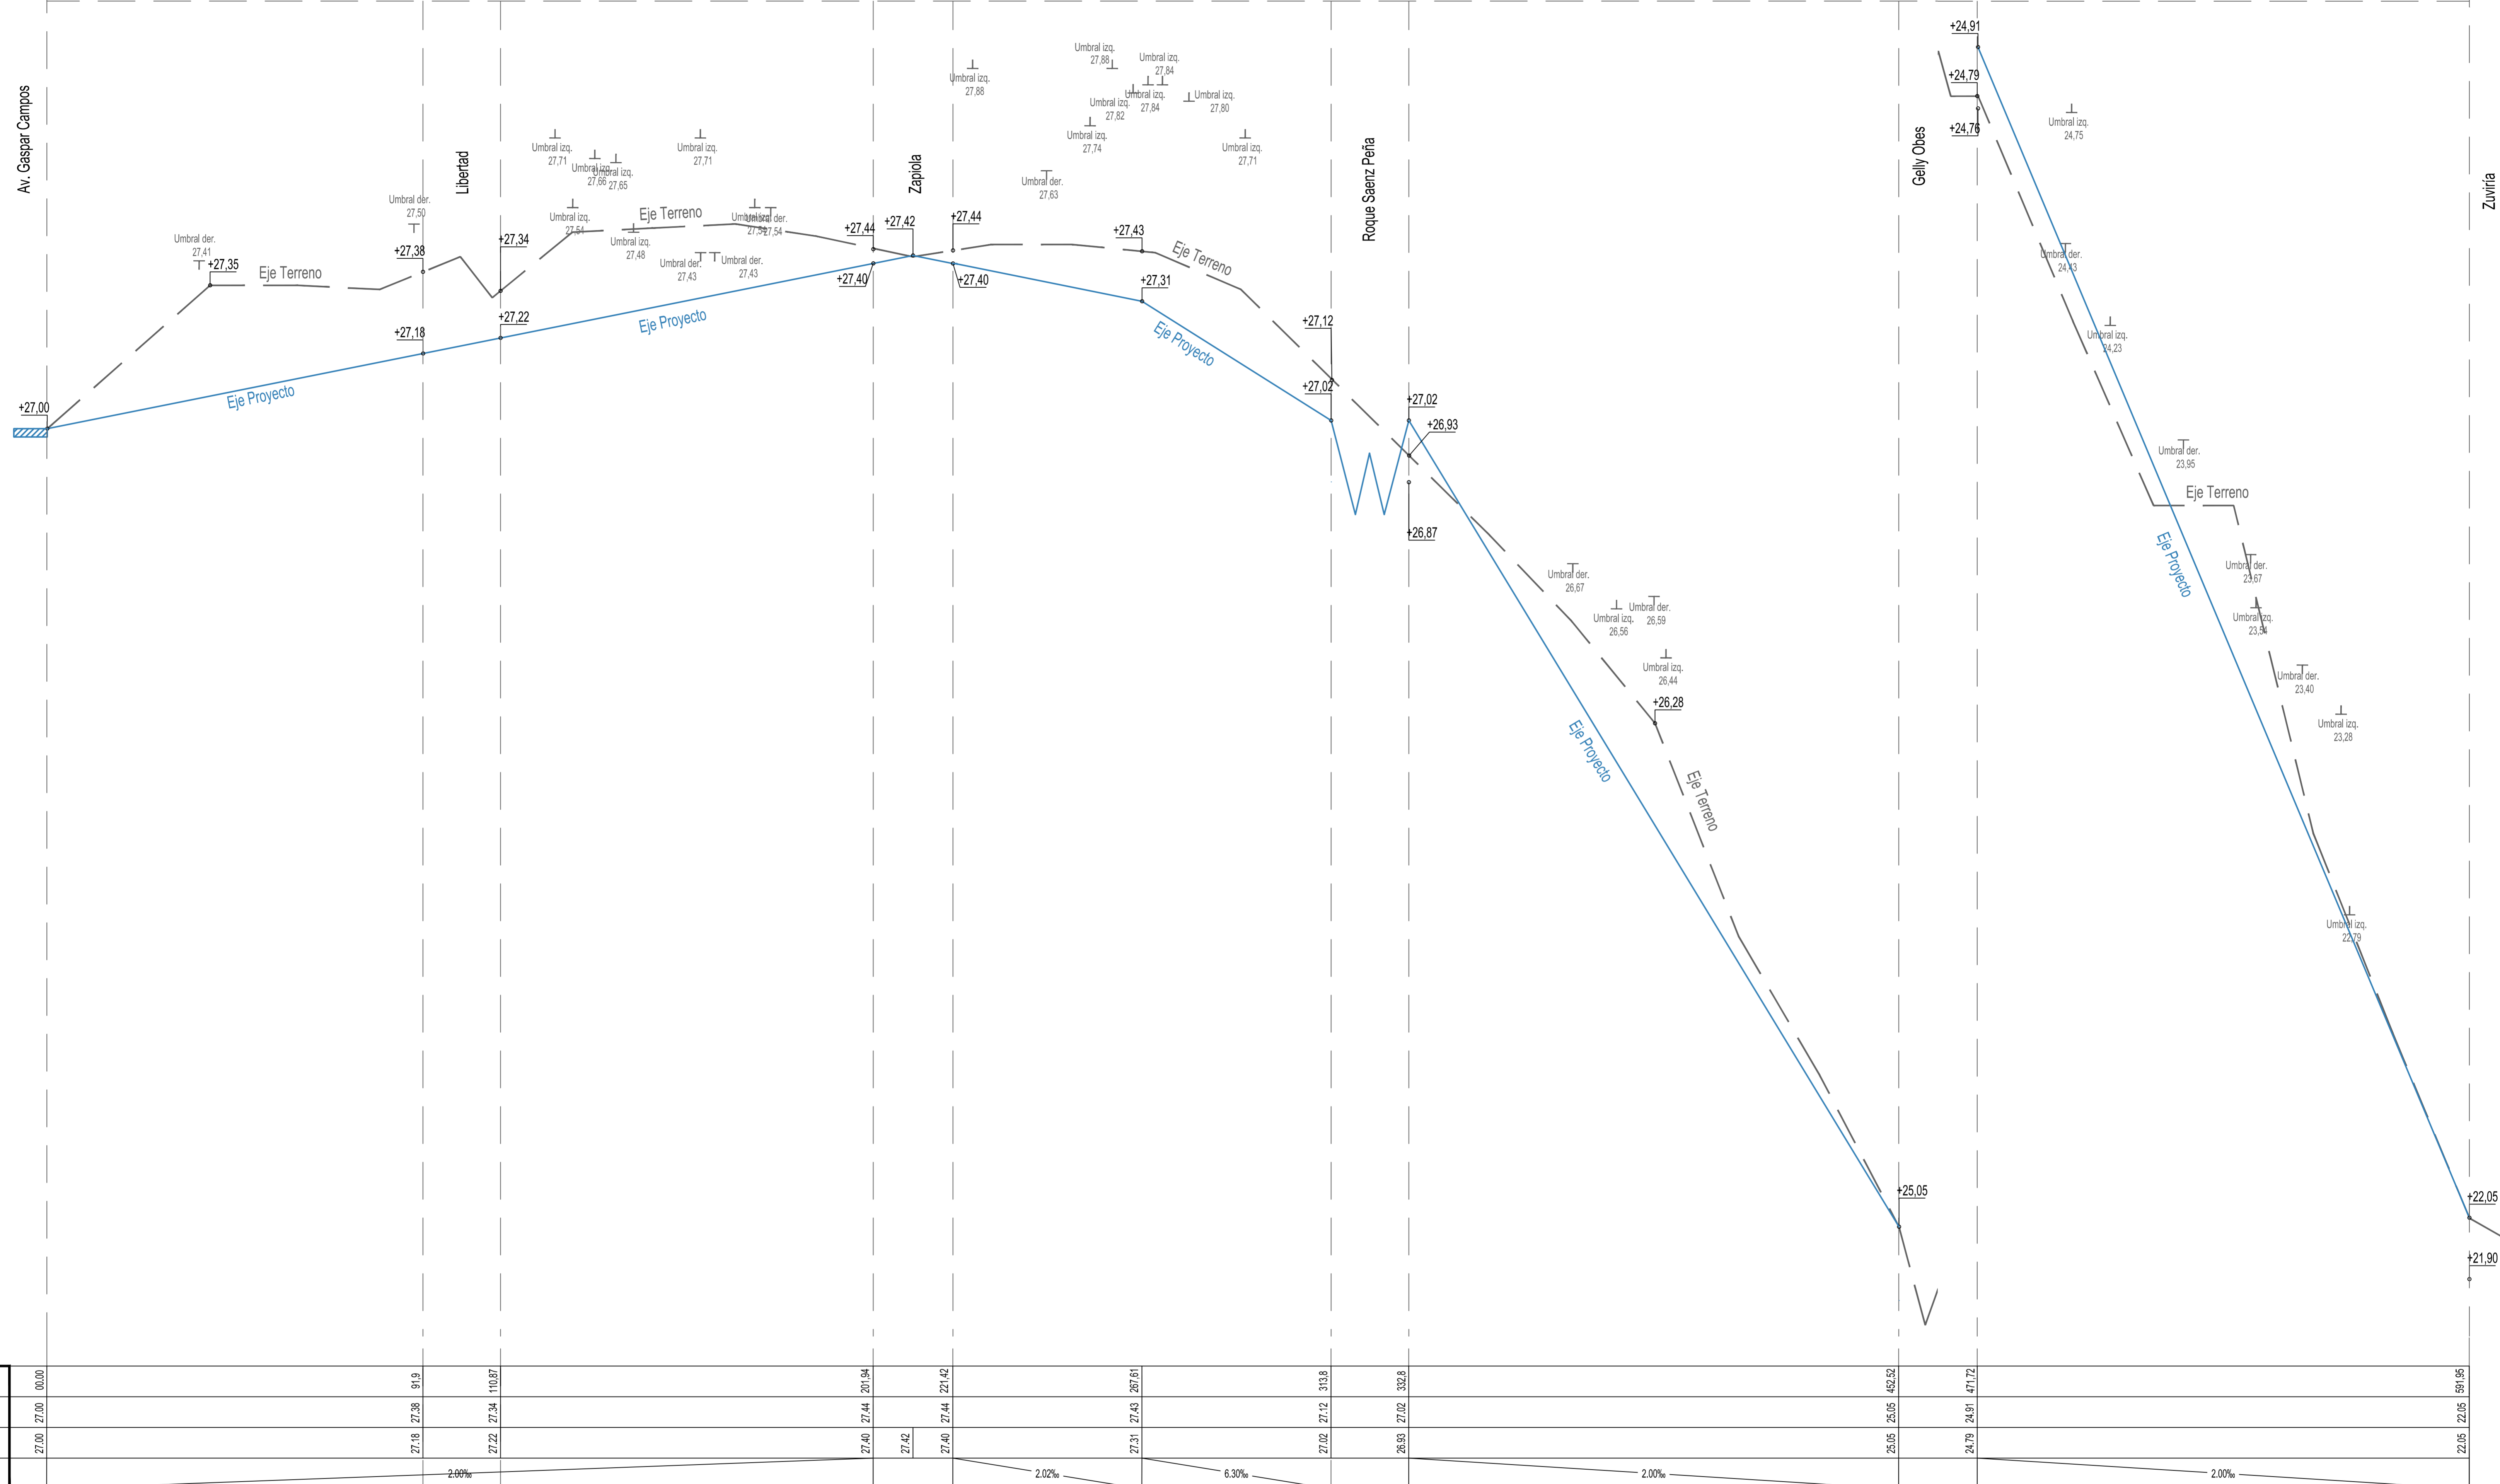

CHARLONE

SECRETARIA DE OBRAS PUBLICAS

CHARLONE entre Zuviria y Av. Gaspar Campos

PLANIMETRIA Y PERFIL

DIRECCION: CHARLONE entre Zuviria y Av. Gaspar Campos

FECHA: 01.04.20

ARCHIVO: 1. CHARLONE entre Zuviria y Gaspar Campos - LIBERTAD e... Charlon... girono.dwg

REV. A

SAN MIGUEL MUNICIPALIDAD

PLANO